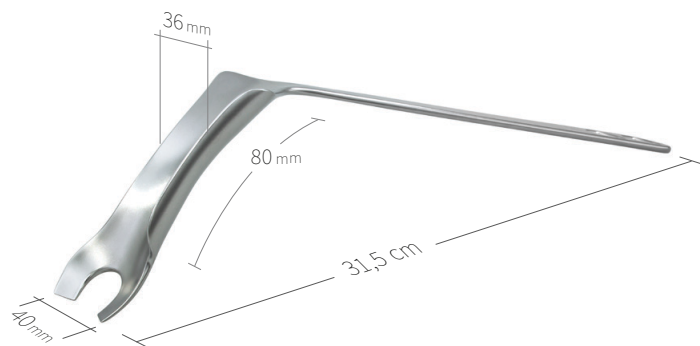

24.51.78
Subtilis bone lever Pflüger, angled
32 x 100 mm / 30 cm

Retractors-Bone Levers / Hip-Knee / VII of VIII

24.51.80

Subtilis Soft Tissue Lever, Nötzli left
40 x 36 mm / 31,5 cm

24.51.81

Subtilis Soft Tissue Lever, Nötzli right
40 x 36 mm / 31,5 cm