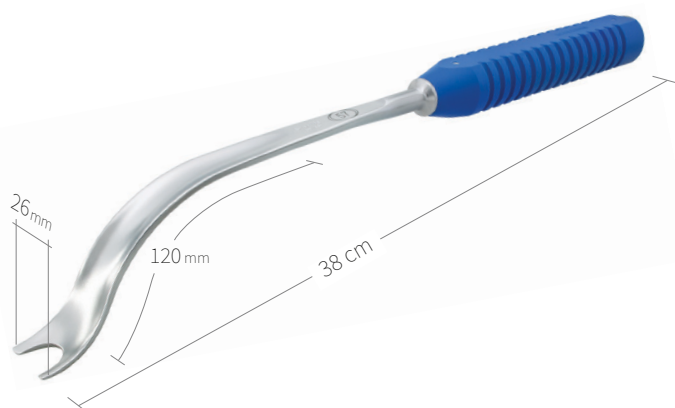

24.51.78
Subtilis bone lever Pflüger, angled
32 x 100 mm / 30 cm

Retractors-Bone Levers / Hip-Knee / VII of VIII

24.51.80

Subtilis Soft Tissue Lever, Nötzli left
40 x 36 mm / 31,5 cm

24.51.81

Subtilis Soft Tissue Lever, Nötzli right
40 x 36 mm / 31,5 cm